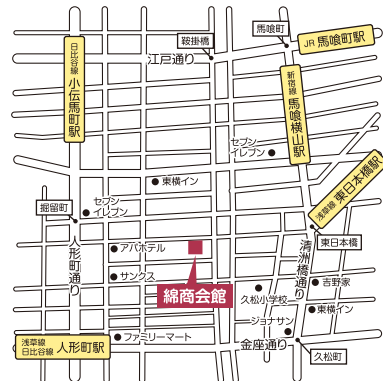

POST CARD

TOKYO OSAKA

- 東京メトロ日比谷線・都営浅草線 人形町駅A4 徒歩6分
- 都営新宿線 馬喰横山駅A3 徒歩6分
- 都営浅草線 東日本橋駅B2 徒歩6分
- JR総武快速線 馬喰町駅1番 徒歩9分

- 大阪市営御堂筋線 心斎橋駅 1番出口 徒歩スグ
 - 大阪市営長堀鶴見緑地線 心斎橋駅 1番出口 徒歩スグ
- 1階がオメガのビルです。

2018 JUNE COLLECTION キッズマジックショーインフォメーション

KIDS MAGIC SHOW

Wonderful, wonderful,
happy dream the world.
Memories in June, 2018.

キッズマジックショー事務局
〒660-0076 尼崎市大島2-15-2
TEL.06-4950-0191