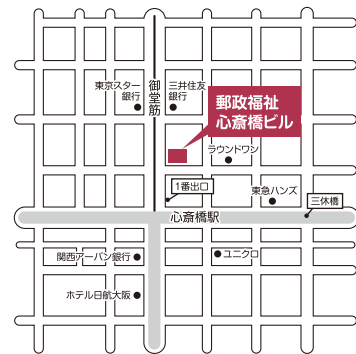

POST CARD

TOKYO OSAKA

- 東京メトロ日比谷線・都営浅草線 人形町駅A4 徒歩6分
- 都営新宿線 馬喰横山駅A3 徒歩6分
- 都営浅草線 東日本橋駅B2 徒歩6分
- JR総武快速線 馬喰町駅1番 徒歩9分

- 大阪市営御堂筋線 心斎橋駅 1番出口 徒歩スグ
 - 大阪市営長堀鶴見緑地線 心斎橋駅 1番出口 徒歩スグ
- 1階がオメガのビルです。

2018 JUNE COLLECTION キッズマジックショーインフォメーション

KIDS MAGIC SHOW

Wonderful, wonderful,
happy dream the world.
Memories in June, 2018.

キッズマジックショー事務局
〒660-0076 尼崎市大島2-15-2
TEL.06-4950-0191