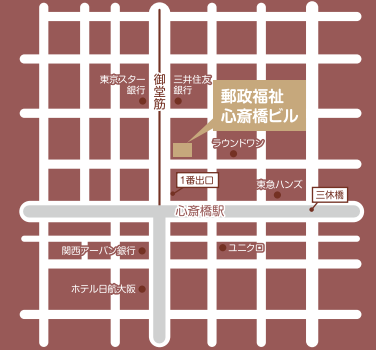

POST CARD

料金別納郵便

# TOKYO

- JR、都営地下鉄五反田駅 より 徒歩10分
- 東急電鉄目黒線不動前駅 より 徒歩6分
- 東急電鉄池上線大崎広小路駅 より 徒歩9分
- JR五反田駅から直通バスを運行しております。  
直通バスは、原則平日8:00~20:00の間  
8分間隔にて運行しております。
- 第2TOCバス停で下車スグ

# OSAKA

- 大阪市営御堂筋線 心斎橋駅 1番出口 より 徒歩スグ
- 大阪市営長堀鶴見緑地線 心斎橋駅 1番出口 より 徒歩スグ
- 1階がオメガのビルです。

2018 MARCH COLLECTION キッズマジックショーインフォメーション